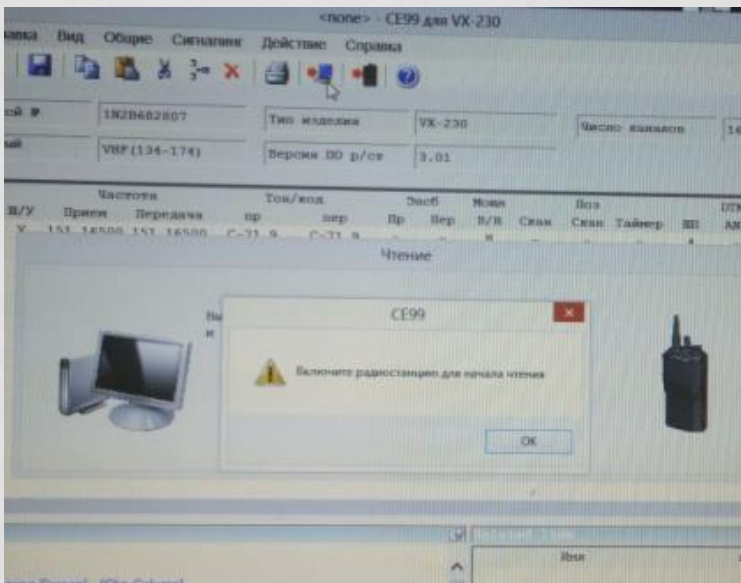

Программирование станций

- Оригинальное программное обеспечение «не видит» радиостанцию

- На плате отсутствуют некоторые микросхемы отвечающие за передатчик, усилитель и приемник