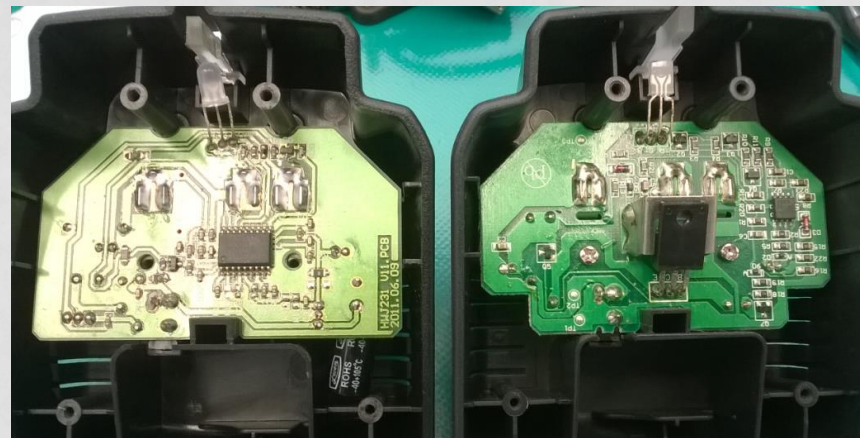

# Комплектация

**Подделка**

Оригинал

- Поддельное зарядное устройство имеет **прозрачный индикатор заряда батареи**, в то время как у оригинала он матовый

## Универсальное 4-х контактное ЗУ

- Начиная с 2014 года радиостанции VX-231 комплектуются новыми универсальными 4-х контактными ЗУ

## Плата зарядного устройства

**Подделка**

Оригинал

Оригинал